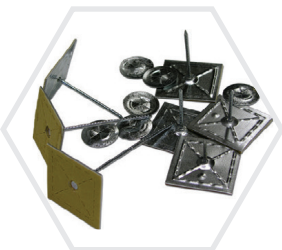

Mattohakaset

2 x 115 mm, 100 kpl/pss
2,31 €

Climatech liimapiikit

Pyöreä kiinnikelevy 2,7 mm
liimapiikeille. Sisältävät kiinnityslevyn,
100 kpl/laatikko.

Pituus mm	€/pkt
19	15,56
25	15,98
32	16,30
42	16,92
51	17,62
63	18,38
89	21,65
114	23,72
125	25,03
140	27,30