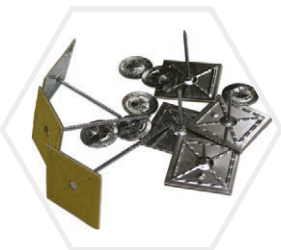

Mattohakaset

2 x 115 mm, 100 kpl/pss
2,31 €

Climatech liimapiikit

Pyöreä kiinnikelevy 2,7 mm
liimapiikeille. Sisältävät kiinnityslevyn,
100 kpl/laatikko.

Pituus mm	€/pkt
19	15,56
25	15,98
32	16,30
42	16,92
51	17,62
63	18,38
89	21,65
114	23,72
125	25,03
140	27,30